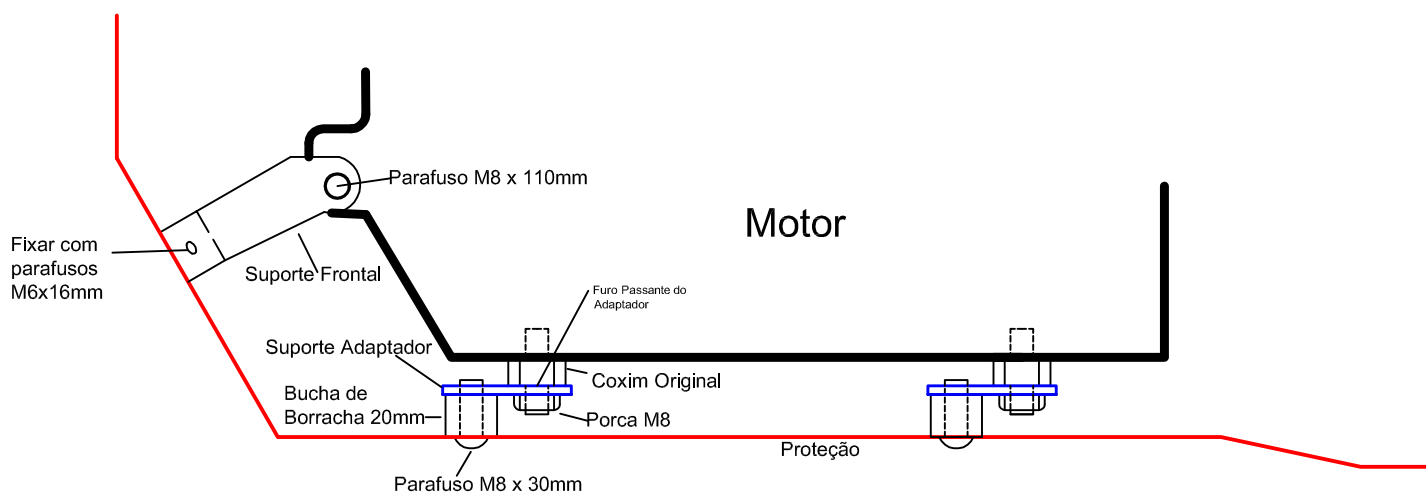

Instrução de Montagem S143

Proteção de Carter BMW F 800 GS

Fixação Usando Coxins Originais

Fixação Direta no Motor